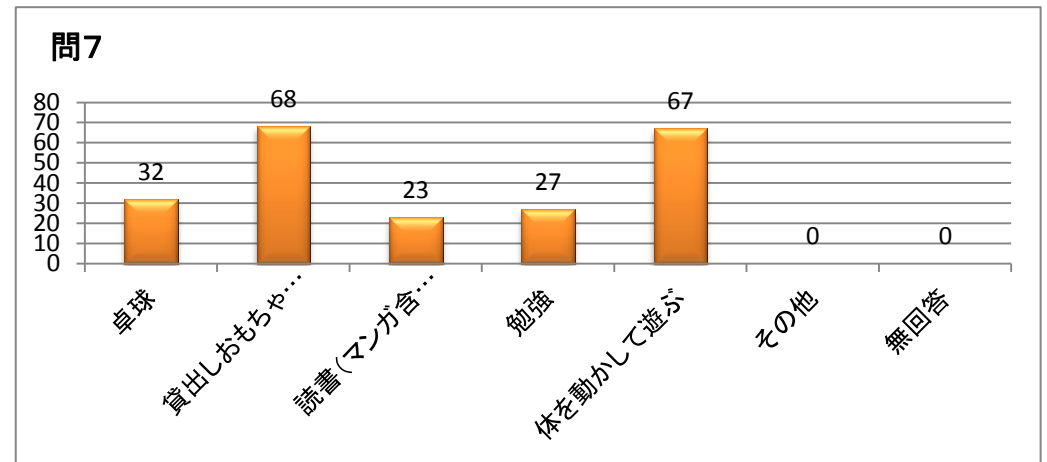

「平成27年度児童センター施設利用者アンケート（子ども用）」集計表

問1 性別

	回答数	構成比
(1) 男	32	43.8%
(2) 女	41	56.2%
(3) 無回答	0	0.0%
計	73	100.0%

問2 学年

	回答数	構成比
(1) 小学1年	6	8.2%
(2) 小学2年	20	27.4%
(3) 小学3年	9	12.3%
(4) 小学4年	20	27.4%
(5) 小学5年	11	15.1%
(6) 小学6年	7	9.6%
(7) 中学1年	0	0.0%
(8) 中学2年	0	0.0%
(9) 中学3年	0	0.0%
(10) 高校1年	0	0.0%
(11) 高校2年	0	0.0%
(12) 高校3年	0	0.0%
(13) 無回答	0	0.0%
計	73	100.0%

問3 利用回数

		回答数	構成比
(1)	ほぼ毎日	10	13.7%
(2)	週に1~2回	30	41.1%
(3)	月に1~2回	31	42.4%
(4)	年に1~2	1	1.4%
(5)	はじめて	0	0.0%
(6)	無回答	1	1.4%
	計	73	100.0%

問4 よく利用している時間帯は

		回答数	構成比
(1)	月曜日 (午前)	1	0.3%
(2)	月曜日 (午後)	45	13.4%
(3)	火曜日 (午前)	1	0.3%
(4)	火曜日 (午後)	35	10.4%
(5)	水曜日 (午前)	2	0.6%
(6)	水曜日 (午後)	47	14.1%
(7)	木曜日 (午前)	0	0.0%
(8)	木曜日 (午後)	29	8.6%
(9)	金曜日 (午前)	0	0.0%
(10)	金曜日 (午後)	37	11.0%
(11)	土曜日 (午前)	27	8.0%
(12)	土曜日 (午後)	42	12.5%
(13)	日曜日 (午前)	27	8.0%
(14)	日曜日 (午後)	43	12.8%
	計	336	100.0%

問5 非常口の場所を知っていますか？

	回答数	構成比
(1) 知っている	50	68.5%
(2) 知らない	23	31.5%
(3) 無回答	0	0.0%
計	73	100.0%

問6 受付で、自分のお名前や電話番号を書くことができますか？

	回答数	構成比
(1) どちらも書ける	39	53.4%
(2) どちらかなら書ける	33	45.2%
(3) どちらも書けない	1	1.4%
(4) 無回答	0	0.0%
計	73	100.0%

問7 児童センターに来た理由は何ですか？

	回答数	構成比
(1) 卓球	32	14.7%
(2) 貸出しおもちゃであそぶ	68	31.4%
(3) 読書 (マンガ含む)	23	10.6%
(4) 勉強	27	12.4%
(5) 体を動かして遊ぶ	67	30.9%
(6) その他	0	0.0%
(7) 無回答	0	0.0%
計	217	100.0%

問8 児童センターは楽しいですか？

	回答数	構成比
(1) 楽しい	71	97.2%
(2) ぶつう	0	0.0%
(3) 楽しくない	1	1.4%
(4) 無回答	1	1.4%
計	73	100.0%