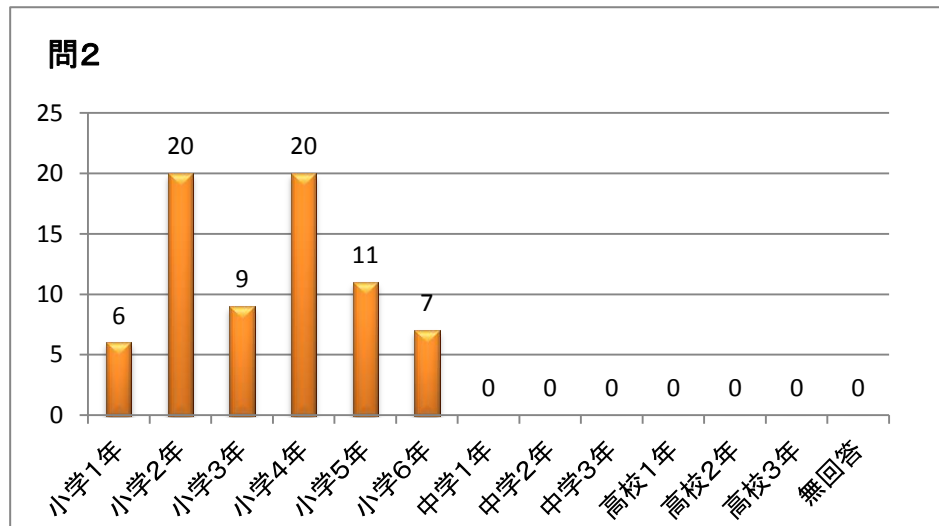

「平成27年度児童センター施設利用者アンケート（子ども用）」集計表

問1 性別

	回答数	構成比
(1) 男	32	43.8%
(2) 女	41	56.2%
(3) 無回答	0	0.0%
計	73	100.0%

問2 学年

	回答数	構成比
(1) 小学1年	6	8.2%
(2) 小学2年	20	27.4%
(3) 小学3年	9	12.3%
(4) 小学4年	20	27.4%
(5) 小学5年	11	15.1%
(6) 小学6年	7	9.6%
(7) 中学1年	0	0.0%
(8) 中学2年	0	0.0%
(9) 中学3年	0	0.0%
(10) 高校1年	0	0.0%
(11) 高校2年	0	0.0%
(12) 高校3年	0	0.0%
(13) 無回答	0	0.0%
計	73	100.0%

問3 利用回数

		回答数	構成比
(1)	ほぼ毎日	10	13.7%
(2)	週に1~2回	30	41.1%
(3)	月に1~2回	31	42.4%
(4)	年に1~2	1	1.4%
(5)	はじめて	0	0.0%
(6)	無回答	1	1.4%
	計	73	100.0%

問4 よく利用している時間帯は

		回答数	構成比
(1)	月曜日 (午前)	1	0.3%
(2)	月曜日 (午後)	45	13.4%
(3)	火曜日 (午前)	1	0.3%
(4)	火曜日 (午後)	35	10.4%
(5)	水曜日 (午前)	2	0.6%
(6)	水曜日 (午後)	47	14.1%
(7)	木曜日 (午前)	0	0.0%
(8)	木曜日 (午後)	29	8.6%
(9)	金曜日 (午前)	0	0.0%
(10)	金曜日 (午後)	37	11.0%
(11)	土曜日 (午前)	27	8.0%
(12)	土曜日 (午後)	42	12.5%
(13)	日曜日 (午前)	27	8.0%
(14)	日曜日 (午後)	43	12.8%
	計	336	100.0%