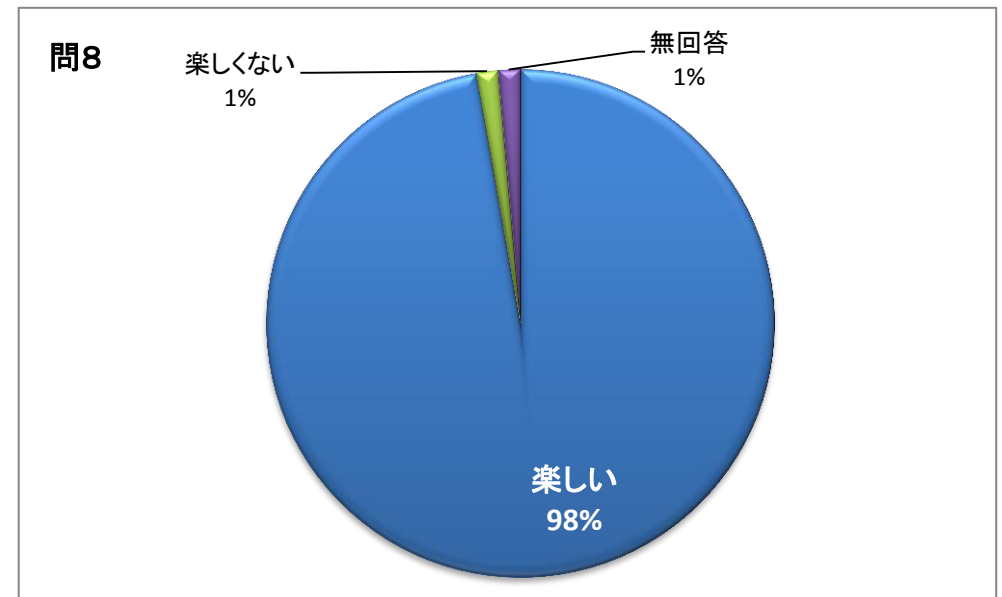

「平成27年度児童センター施設利用者アンケート（子ども用）」集計表

問1 性別

	回答数	構成比
(1) 男	32	43.8%
(2) 女	41	56.2%
(3) 無回答	0	0.0%
計	73	100.0%

問2 学年

	回答数	構成比
(1) 小学1年	6	8.2%
(2) 小学2年	20	27.4%
(3) 小学3年	9	12.3%
(4) 小学4年	20	27.4%
(5) 小学5年	11	15.1%
(6) 小学6年	7	9.6%
(7) 中学1年	0	0.0%
(8) 中学2年	0	0.0%
(9) 中学3年	0	0.0%
(10) 高校1年	0	0.0%
(11) 高校2年	0	0.0%
(12) 高校3年	0	0.0%
(13) 無回答	0	0.0%
計	73	100.0%

問5 非常口の場所を知っていますか？

	回答数	構成比
(1) 知っている	50	68.5%
(2) 知らない	23	31.5%
(3) 無回答	0	0.0%
計	73	100.0%

問6 受付で、自分のお名前や電話番号を書くことができますか？

	回答数	構成比
(1) どちらも書ける	39	53.4%
(2) どちらかなら書ける	33	45.2%
(3) どちらも書けない	1	1.4%
(4) 無回答	0	0.0%
計	73	100.0%

問7 児童センターに来た理由は何ですか？

	回答数	構成比
(1) 卓球	32	14.7%
(2) 貸出しおもちゃであそぶ	68	31.4%
(3) 読書 (マンガ含む)	23	10.6%
(4) 勉強	27	12.4%
(5) 体を動かして遊ぶ	67	30.9%
(6) その他	0	0.0%
(7) 無回答	0	0.0%
計	217	100.0%

問8 児童センターは楽しいですか？

	回答数	構成比
(1) 楽しい	71	97.2%
(2) ぶつう	0	0.0%
(3) 楽しくない	1	1.4%
(4) 無回答	1	1.4%
計	73	100.0%