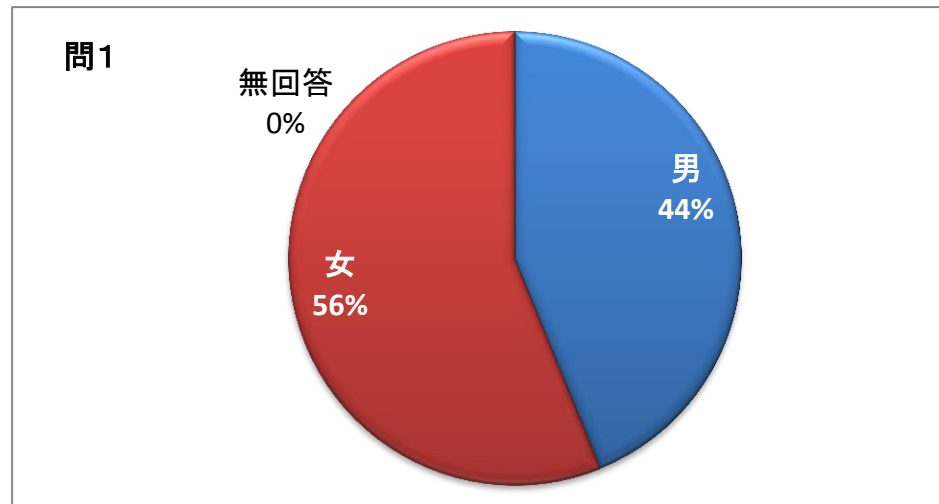

「平成27年度児童センター施設利用者アンケート（子ども用）」集計表

問1 性別

	回答数	構成比
(1) 男	32	43.8%
(2) 女	41	56.2%
(3) 無回答	0	0.0%
計	73	100.0%

問2 学年

	回答数	構成比
(1) 小学1年	6	8.2%
(2) 小学2年	20	27.4%
(3) 小学3年	9	12.3%
(4) 小学4年	20	27.4%
(5) 小学5年	11	15.1%
(6) 小学6年	7	9.6%
(7) 中学1年	0	0.0%
(8) 中学2年	0	0.0%
(9) 中学3年	0	0.0%
(10) 高校1年	0	0.0%
(11) 高校2年	0	0.0%
(12) 高校3年	0	0.0%
(13) 無回答	0	0.0%
計	73	100.0%

問3 利用回数

		回答数	構成比
(1)	ほぼ毎日	10	13.7%
(2)	週に1~2回	30	41.1%
(3)	月に1~2回	31	42.4%
(4)	年に1~2	1	1.4%
(5)	はじめて	0	0.0%
(6)	無回答	1	1.4%
	計	73	100.0%

問4 よく利用している時間帯は

		回答数	構成比
(1)	月曜日 (午前)	1	0.3%
(2)	月曜日 (午後)	45	13.4%
(3)	火曜日 (午前)	1	0.3%
(4)	火曜日 (午後)	35	10.4%
(5)	水曜日 (午前)	2	0.6%
(6)	水曜日 (午後)	47	14.1%
(7)	木曜日 (午前)	0	0.0%
(8)	木曜日 (午後)	29	8.6%
(9)	金曜日 (午前)	0	0.0%
(10)	金曜日 (午後)	37	11.0%
(11)	土曜日 (午前)	27	8.0%
(12)	土曜日 (午後)	42	12.5%
(13)	日曜日 (午前)	27	8.0%
(14)	日曜日 (午後)	43	12.8%
	計	336	100.0%