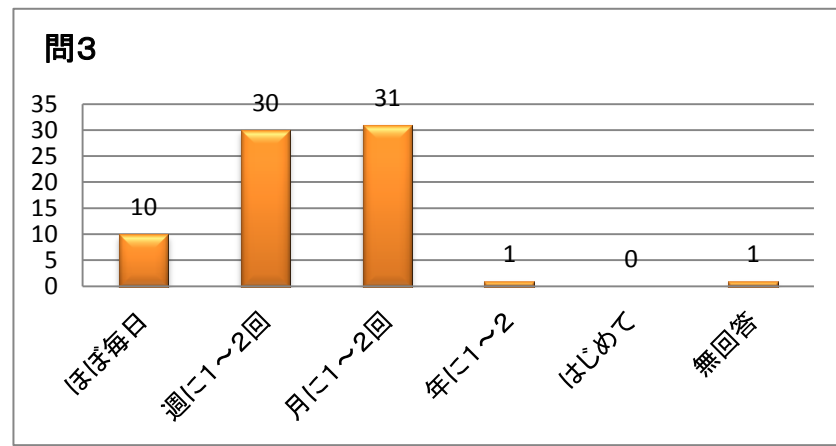

「平成27年度児童センター施設利用者アンケート（子ども用）」集計表

問1 性別

	回答数	構成比
(1) 男	32	43.8%
(2) 女	41	56.2%
(3) 無回答	0	0.0%
計	73	100.0%

問2 学年

	回答数	構成比
(1) 小学1年	6	8.2%
(2) 小学2年	20	27.4%
(3) 小学3年	9	12.3%
(4) 小学4年	20	27.4%
(5) 小学5年	11	15.1%
(6) 小学6年	7	9.6%
(7) 中学1年	0	0.0%
(8) 中学2年	0	0.0%
(9) 中学3年	0	0.0%
(10) 高校1年	0	0.0%
(11) 高校2年	0	0.0%
(12) 高校3年	0	0.0%
(13) 無回答	0	0.0%
計	73	100.0%

問3 利用回数

		回答数	構成比
(1)	ほぼ毎日	10	13.7%
(2)	週に1~2回	30	41.1%
(3)	月に1~2回	31	42.4%
(4)	年に1~2	1	1.4%
(5)	はじめて	0	0.0%
(6)	無回答	1	1.4%
	計	73	100.0%

問4 よく利用している時間帯は

		回答数	構成比
(1)	月曜日 (午前)	1	0.3%
(2)	月曜日 (午後)	45	13.4%
(3)	火曜日 (午前)	1	0.3%
(4)	火曜日 (午後)	35	10.4%
(5)	水曜日 (午前)	2	0.6%
(6)	水曜日 (午後)	47	14.1%
(7)	木曜日 (午前)	0	0.0%
(8)	木曜日 (午後)	29	8.6%
(9)	金曜日 (午前)	0	0.0%
(10)	金曜日 (午後)	37	11.0%
(11)	土曜日 (午前)	27	8.0%
(12)	土曜日 (午後)	42	12.5%
(13)	日曜日 (午前)	27	8.0%
(14)	日曜日 (午後)	43	12.8%
	計	336	100.0%