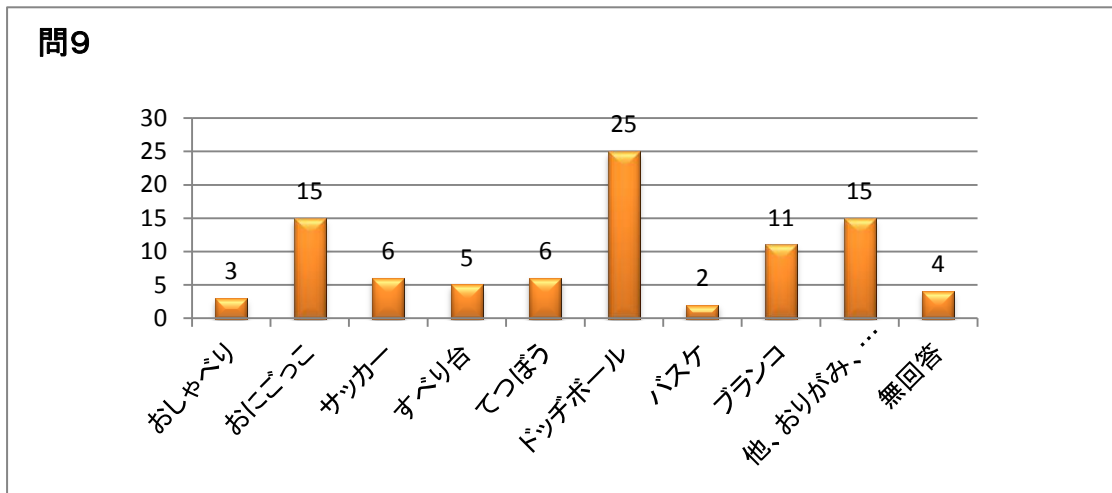

問9 ふだん、学校や公園などではどんな遊びをしていますか？

	回答数	構成比
(1) おしゃべり	3	3.3%
(2) おにごっこ	15	16.3%
(3) サッカー	6	6.5%
(4) すべり台	5	5.4%
(5) てつぼう	6	6.5%
(6) ドッチボール	25	27.2%
(7) バスケット	2	2.2%
(8) ブランコ	11	12.0%
(9) 他、おりがみ、こいばな、ジャングルジム、ドミノ、なわとび、ひなたぼっこ、ふえおに、一人で歩く、自由帳、女子会、竹馬、読書、マンガを読む、野球が1票ずつ	15	16.3%
(10) 無回答	4	4.3%
計	92	100.0%