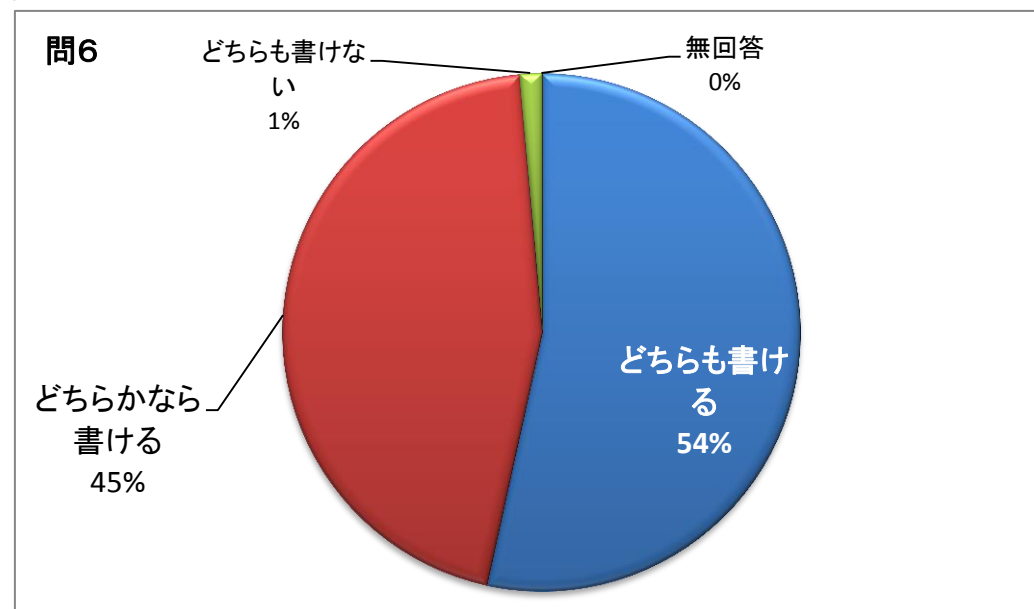

「平成27年度児童センター施設利用者アンケート（子ども用）」集計表

問1 性別

	回答数	構成比
(1) 男	32	43.8%
(2) 女	41	56.2%
(3) 無回答	0	0.0%
計	73	100.0%

問2 学年

	回答数	構成比
(1) 小学1年	6	8.2%
(2) 小学2年	20	27.4%
(3) 小学3年	9	12.3%
(4) 小学4年	20	27.4%
(5) 小学5年	11	15.1%
(6) 小学6年	7	9.6%
(7) 中学1年	0	0.0%
(8) 中学2年	0	0.0%
(9) 中学3年	0	0.0%
(10) 高校1年	0	0.0%
(11) 高校2年	0	0.0%
(12) 高校3年	0	0.0%
(13) 無回答	0	0.0%
計	73	100.0%

問3 利用回数

		回答数	構成比
(1)	ほぼ毎日	10	13.7%
(2)	週に1~2回	30	41.1%
(3)	月に1~2回	31	42.4%
(4)	年に1~2	1	1.4%
(5)	はじめて	0	0.0%
(6)	無回答	1	1.4%
	計	73	100.0%

問4 よく利用している時間帯は

		回答数	構成比
(1)	月曜日 (午前)	1	0.3%
(2)	月曜日 (午後)	45	13.4%
(3)	火曜日 (午前)	1	0.3%
(4)	火曜日 (午後)	35	10.4%
(5)	水曜日 (午前)	2	0.6%
(6)	水曜日 (午後)	47	14.1%
(7)	木曜日 (午前)	0	0.0%
(8)	木曜日 (午後)	29	8.6%
(9)	金曜日 (午前)	0	0.0%
(10)	金曜日 (午後)	37	11.0%
(11)	土曜日 (午前)	27	8.0%
(12)	土曜日 (午後)	42	12.5%
(13)	日曜日 (午前)	27	8.0%
(14)	日曜日 (午後)	43	12.8%
	計	336	100.0%

問5 非常口の場所を知っていますか？

	回答数	構成比
(1) 知っている	50	68.5%
(2) 知らない	23	31.5%
(3) 無回答	0	0.0%
計	73	100.0%

問6 受付で、自分のお名前や電話番号を書くことができますか？

	回答数	構成比
(1) どちらも書ける	39	53.4%
(2) どちらかなら書ける	33	45.2%
(3) どちらも書けない	1	1.4%
(4) 無回答	0	0.0%
計	73	100.0%

問7 児童センターに来た理由は何ですか？

	回答数	構成比
(1) 卓球	32	14.7%
(2) 貸出しおもちゃであそぶ	68	31.4%
(3) 読書 (マンガ含む)	23	10.6%
(4) 勉強	27	12.4%
(5) 体を動かして遊ぶ	67	30.9%
(6) その他	0	0.0%
(7) 無回答	0	0.0%
計	217	100.0%

問8 児童センターは楽しいですか？

	回答数	構成比
(1) 楽しい	71	97.2%
(2) ぶつう	0	0.0%
(3) 楽しくない	1	1.4%
(4) 無回答	1	1.4%
計	73	100.0%