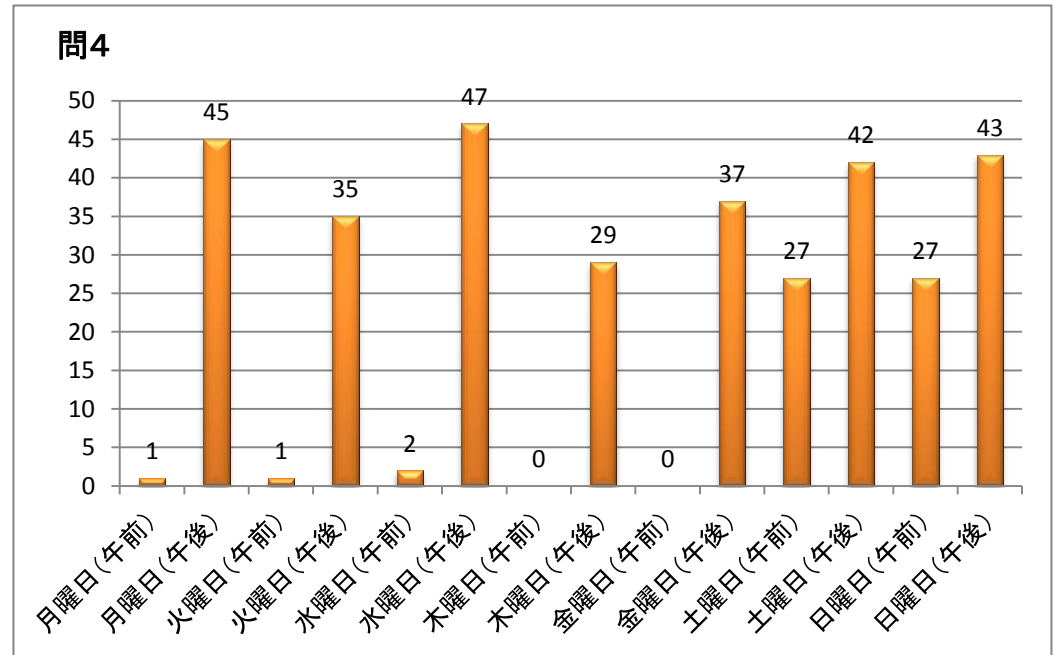

「平成27年度児童センター施設利用者アンケート（子ども用）」集計表

問1 性別

	回答数	構成比
(1) 男	32	43.8%
(2) 女	41	56.2%
(3) 無回答	0	0.0%
計	73	100.0%

問2 学年

	回答数	構成比
(1) 小学1年	6	8.2%
(2) 小学2年	20	27.4%
(3) 小学3年	9	12.3%
(4) 小学4年	20	27.4%
(5) 小学5年	11	15.1%
(6) 小学6年	7	9.6%
(7) 中学1年	0	0.0%
(8) 中学2年	0	0.0%
(9) 中学3年	0	0.0%
(10) 高校1年	0	0.0%
(11) 高校2年	0	0.0%
(12) 高校3年	0	0.0%
(13) 無回答	0	0.0%
計	73	100.0%

問3 利用回数

		回答数	構成比
(1)	ほぼ毎日	10	13.7%
(2)	週に1~2回	30	41.1%
(3)	月に1~2回	31	42.4%
(4)	年に1~2	1	1.4%
(5)	はじめて	0	0.0%
(6)	無回答	1	1.4%
	計	73	100.0%

問4 よく利用している時間帯は

		回答数	構成比
(1)	月曜日 (午前)	1	0.3%
(2)	月曜日 (午後)	45	13.4%
(3)	火曜日 (午前)	1	0.3%
(4)	火曜日 (午後)	35	10.4%
(5)	水曜日 (午前)	2	0.6%
(6)	水曜日 (午後)	47	14.1%
(7)	木曜日 (午前)	0	0.0%
(8)	木曜日 (午後)	29	8.6%
(9)	金曜日 (午前)	0	0.0%
(10)	金曜日 (午後)	37	11.0%
(11)	土曜日 (午前)	27	8.0%
(12)	土曜日 (午後)	42	12.5%
(13)	日曜日 (午前)	27	8.0%
(14)	日曜日 (午後)	43	12.8%
	計	336	100.0%