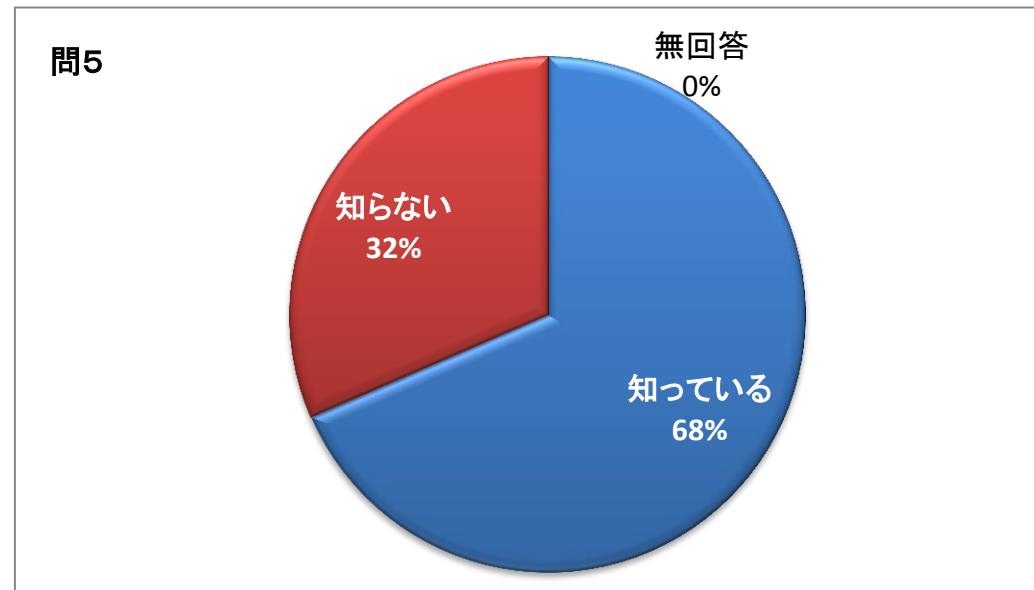

「平成27年度児童センター施設利用者アンケート（子ども用）」集計表

問1 性別

	回答数	構成比
(1) 男	32	43.8%
(2) 女	41	56.2%
(3) 無回答	0	0.0%
計	73	100.0%

問2 学年

	回答数	構成比
(1) 小学1年	6	8.2%
(2) 小学2年	20	27.4%
(3) 小学3年	9	12.3%
(4) 小学4年	20	27.4%
(5) 小学5年	11	15.1%
(6) 小学6年	7	9.6%
(7) 中学1年	0	0.0%
(8) 中学2年	0	0.0%
(9) 中学3年	0	0.0%
(10) 高校1年	0	0.0%
(11) 高校2年	0	0.0%
(12) 高校3年	0	0.0%
(13) 無回答	0	0.0%
計	73	100.0%

問3 利用回数

		回答数	構成比
(1)	ほぼ毎日	10	13.7%
(2)	週に1~2回	30	41.1%
(3)	月に1~2回	31	42.4%
(4)	年に1~2	1	1.4%
(5)	はじめて	0	0.0%
(6)	無回答	1	1.4%
	計	73	100.0%

問4 よく利用している時間帯は

		回答数	構成比
(1)	月曜日 (午前)	1	0.3%
(2)	月曜日 (午後)	45	13.4%
(3)	火曜日 (午前)	1	0.3%
(4)	火曜日 (午後)	35	10.4%
(5)	水曜日 (午前)	2	0.6%
(6)	水曜日 (午後)	47	14.1%
(7)	木曜日 (午前)	0	0.0%
(8)	木曜日 (午後)	29	8.6%
(9)	金曜日 (午前)	0	0.0%
(10)	金曜日 (午後)	37	11.0%
(11)	土曜日 (午前)	27	8.0%
(12)	土曜日 (午後)	42	12.5%
(13)	日曜日 (午前)	27	8.0%
(14)	日曜日 (午後)	43	12.8%
	計	336	100.0%

問5 非常口の場所を知っていますか？

	回答数	構成比
(1) 知っている	50	68.5%
(2) 知らない	23	31.5%
(3) 無回答	0	0.0%
計	73	100.0%

問6 受付で、自分のお名前や電話番号を書くことができますか？

	回答数	構成比
(1) どちらも書ける	39	53.4%
(2) どちらかなら書ける	33	45.2%
(3) どちらも書けない	1	1.4%
(4) 無回答	0	0.0%
計	73	100.0%