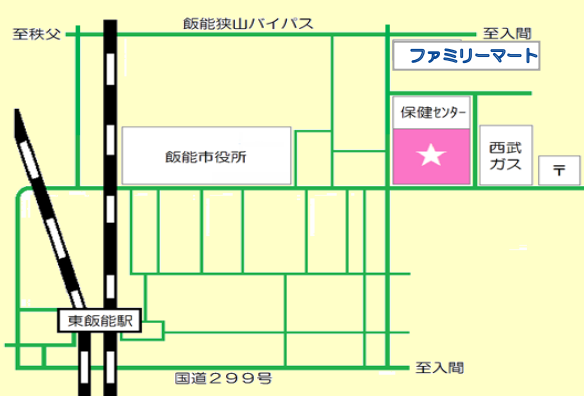

七夕かざりをつくろう

7/1 (日) から かざり作りができます
短冊に願い事を書いたり、おりがみなどで、
いろいろな飾りを作ります。

対 象：市内在住の幼児～大人

費 用：無料、直接会場へ

交流七夕かざり

笹に飾り付けをします

日 時：7月20日(金) 14:00～

対 象：市内在住の幼児とその保護者、小学生
費 用：無料、直接会場へ

工作タイム

「七夕かざりづくり」

日 時：7月6日(金)
1回目 10:00～11:00
2回目 15:00～16:00

対 象：市内在住の幼児とその保護者、小学生
費 用：無料、直接会場へ
*内容は変更になる場合があります。

★児童センター夏まつり2018★ 7月28日(土)10:00～14:30♪

今年も児童センター夏まつりを行います！

風船プールやヨーヨー釣りなど楽しいコーナーが盛りだくさん！
疲れた時は、3階おみせやひろばでひと休み。
わくわくイバスタ笑笑ゲームコーナーにも挑戦してみてくださいね。

お楽しみに！！

飯能市児童センター

〒357-0021 飯能市大字双柳371番地13
(飯能市総合福祉センター3階)
TEL：973-0022

※聴覚や言語に障がいのある方は、
FAXまたはメールでお申込みいただけます。
HP <http://hannosyakyo.or.jp/>
E-mail jido-c@hannosyakyo.or.jp
飯能市社会福祉協議会が運営しています。
※総合福祉センターは駐車スペースが少ないので、
出来る限り、飯能市役所駐車場のご利用をお願いします。