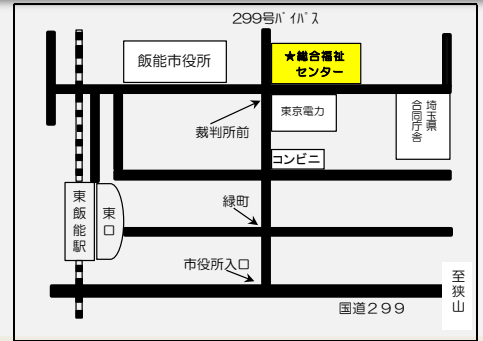

- 【開館】 午前8時30分～午後5時
- 【休館】 祝日、年末年始(12月29日～1月3日)、館内点検、掃除等で臨時休館する事があります。
- 【利用できる人】飯能市、所沢市、狭山市、入間在住で <18歳未満の児童とその保護者>  
※乳幼児は保護者の同伴が必要です。
- 【場所】埼玉県飯能市双柳371番地の13  
TEL: 042-973-0022